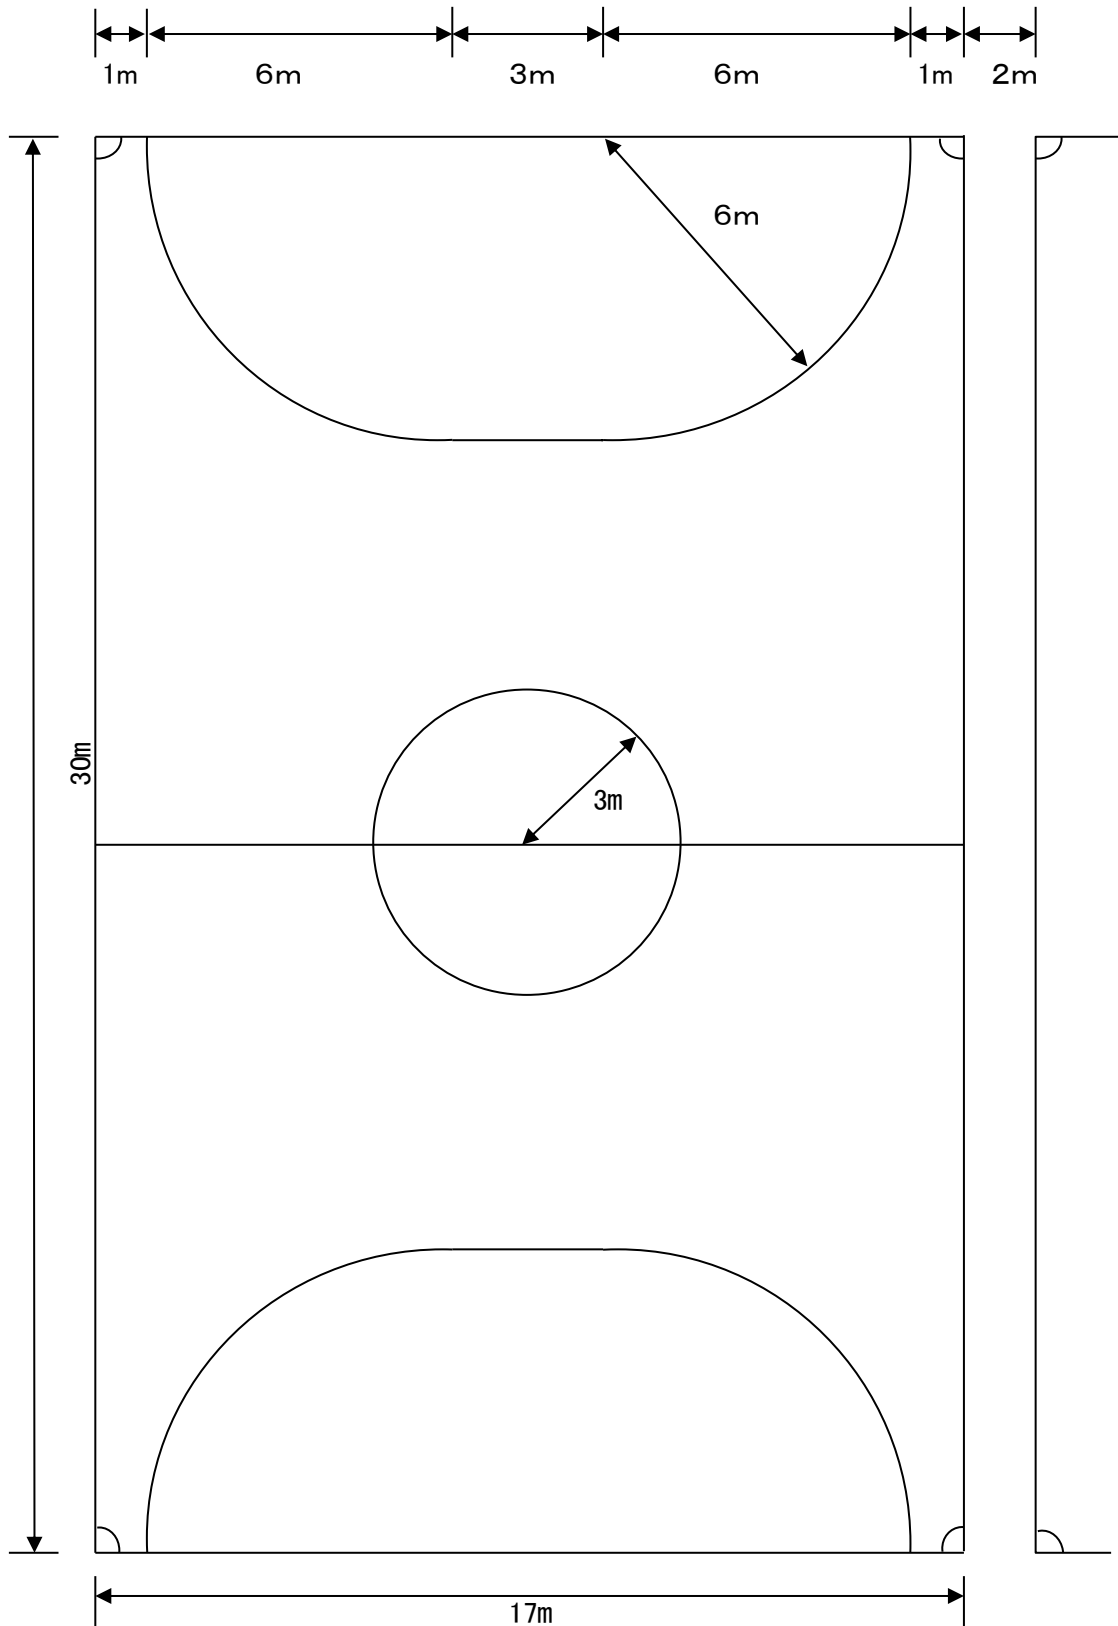

# 近隣大会設営図

\*コーナーアーク半径25cm

\*センターマーク、ペナルティマーク、第二ペナルティマーク直径20cm